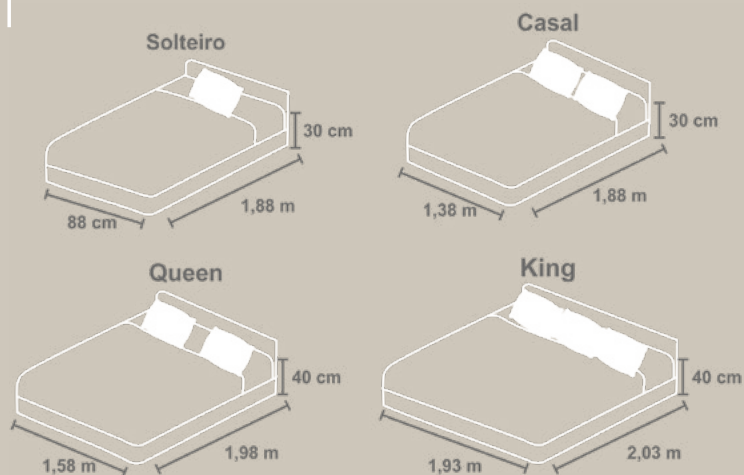

Kit Comforter Rústico	Comforter	Qmm
Solteiro King	1,80 m x 2,40 m	01 Peça
Queen	2,60 m x 2,40 m	01 Peça
King	2,90 m x 2,40 m	01 Peça

Capa Almofadão Cabeceira Rústica e Dupla Face		Qmm
Solteiro King	96 cm x 50 cm x 10 cm	04 Peças
Casal	60 cm x 50 cm x 10 cm	04 Peças
Queen	78 cm x 50 cm x 10 cm	04 Peças
King	96 cm x 50 cm x 10 cm	04 Peças

Capa de Almofada Rústica, Dupla Face e Percal 200 fios lisa	Qmm
35 cm x 60 cm	04 Peças

Capa de Almofada Cetim 300 fios Renda e Percal 200 fios Fazenda	Qmm
30 cm x 45 cm	04 Peças

Capa de Almofada Artesanal	Qmm
40 cm x 60 cm	04 Peças

Vostok	Manta	Capa de Almofada	Qmm
	1,30 m x 1,70 m	40 cm x 60 cm 50 cm x 50 cm	02 Peças 02 Peças

Alaska	Manta	Capa de Almofada	Qmm
	1,30 m x 1,70 m	40 cm x 60 cm 50 cm x 50 cm	02 Peças 02 Peças

Tricô Harlow	Manta	Peseira	Capa de Almofada	Qmm
	1,30 m x 1,70 m	90 cm x 2,25 m	45 cm x 45 cm	02 Peças

Composição

Kit Comforter Rústico

Tecido: 75 % Algodão / 25% Poliéster

Enchimento: 100% Poliéster

Capa de almofadão Cabeceira Rústico

Capa de almofada Rústico

Tecido: 75 % Algodão / 25% Poliéster

Capa de almofadão Cabeceira Dupla Face

Capa de almofada Dupla Face

Capa de almofada Cetim 300 fios Renda

Capa de almofada Percal 200 Fios Fazenda

Capa de almofada Percal 200 Fios Lisa

Capa de almofada Artesanal

Tricô Harlow

Tecido: 100% Algodão

Vostok

Tecido: 100% Viscose

Alaska

Tecido: 100% Acrílico

Gramatura

Kit comforter - Manta 200g/m²

Medida dos Colchões