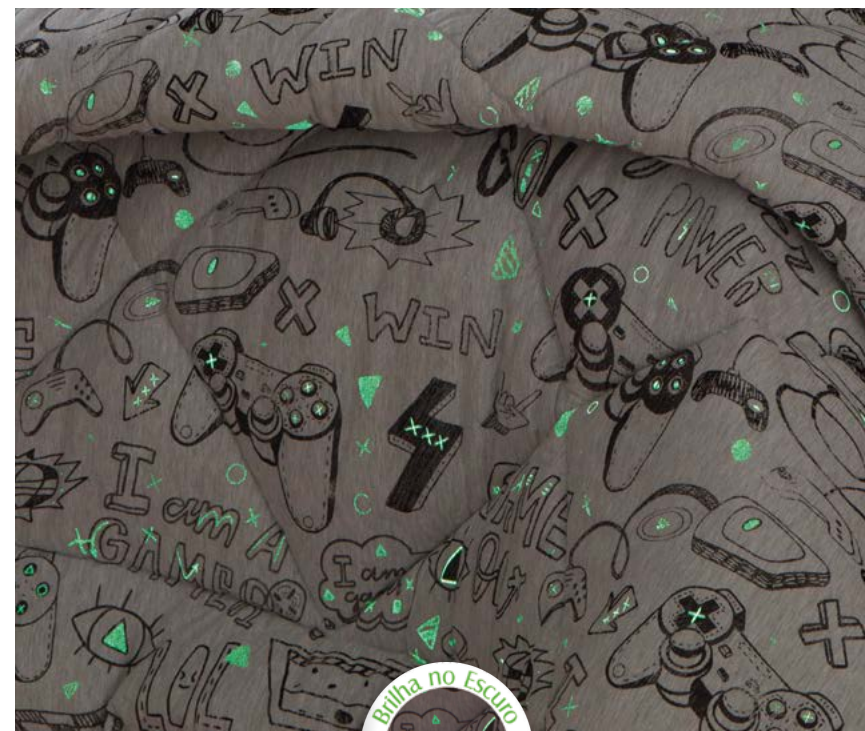

Game

Estampa Infantil • Malha Penteada

A combinação urbana de cinza e amarelo coordenam com o tema game, a sensação da menina. Hoje, as crianças também estão mais em casa e lógico a diversão com jogos está mais em alta do que nunca.

Composição

Tecido: 100% Algodão

Enchimento: 100% Poliéster

Atributos Técnicos

Malha penteada • 30/1 • 150 g/m²

Calandrado • *antipilling*

Estampa corrida • brilha no escuro

Colcha: acompanha porta matelassê • manta siliconada 150 g/m²

Edredom: manta siliconada 200 g/m²

Detalhes

Lençol superior: dobra feita • estampa corrida

Lençol inferior: liso prata mescla • com elástico

Fronha do jogo: 4 abas • estampa corrida • verso estampado

Colcha: matelassê ondas • dupla face • frente estampada/ verso liso prata mescla • acabamento em viés

Porta da colcha: matelassê ondas • 3 abas • frente estampada/ verso liso prata mescla

Edredom: matelassê em losangos • dupla face • frente estampada/ verso liso prata mescla

Brilha no Escuro

Jogo de Cama		Kit Colcha		Edredom	
Solteiro	362305	Solteiro King	362309	Solteiro King	362311
Casal	362306	Casal	362310	Casal	362312