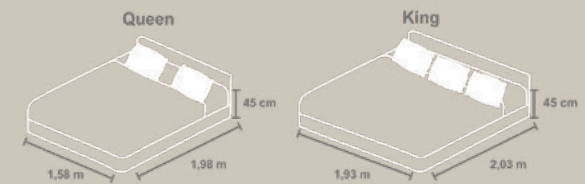

Kit Colcha	Colcha	Porta Travesseiro	Qmm	
Queen	2,60 m x 2,70 m	50 cm x 70 cm	01 Peça	
King	2,90 m x 2,70 m	50 cm x 70 cm	01 Peça	
Super King	3,20 m x 2,70 m	50 cm x 70 cm	01 Peça	
Kit Comforter	Comforter	Porta Travesseiro	Qmm	
Queen	2,50 m x 2,70 m	50 cm x 70 cm	01 Peça	
King	2,90 m x 2,70 m	50 cm x 70 cm	01 Peça	
Kit Duvet	Cascais Branco	Cascais Fendi	Porta Travesseiro	Qmm
Queen	2,60 m x 2,60 m	2,50 m x 2,70 m	50 cm x 70 cm	01 Peça
King	2,90 m x 2,60 m		50 cm x 70 cm	01 Peça
Kit Duvet	Duvet Monarca Branco	Porta Travesseiro	Qmm	
Queen	2,50 m x 2,60 m	50 cm x 70 cm	01 Peça	
Capa de Almofada	Qmm			
40 cm x 60 cm	01 Peça			

Composição

Kit colcha
 Kit duvet
 Capa de almofada
 Tecido: 100% Algodão

Kit comforter
 Tecido: 100% Algodão
 Enchimento: 100% Poliéster

Gramatura

Kit comforter - manta 150 g/m²

Medida dos Colchões

Braga Branco