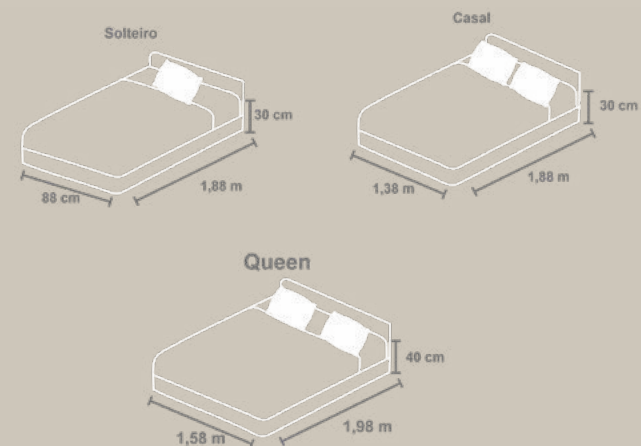

Jogo de Cama	Lençol Superior	Lençol Inferior Elástico	Fronha	Qmm
Solteiro	1,80 m x 2,50 m	90 cm x 1,90 m x 30 cm	50 cm x 70 cm	01 Peça
Casal	2,20 m x 2,50 m	1,40 m x 1,90 m x 30 cm	50 cm x 70 cm	01 Peça
Queen	2,40 m x 2,50 m	1,60 m x 2,00 m x 40 cm	50 cm x 70 cm	01 Peça

Kit Colcha	Colcha	Porta Travesseiro	Qmm
Solteiro king	1,80 m x 2,40 m	50 cm x 70 cm	01 Peça
Casal	2,20 m x 2,40 m	50 cm x 70 cm	01 Peça
Queen	2,50 m x 2,40 m	50 cm x 70 cm	01 Peça

Edredom	Qmm	
Solteiro king	1,80 m x 2,40 m	01 Peça
Casal	2,20 m x 2,40 m	01 Peça
Queen	2,50 m x 2,40 m	01 Peça

Acessórios	Qmm	
Fronha Avulsa	50 cm x 70 cm	04 Peças

Composição

Jogo de cama
Fronha avulsa
Tecido: 100% Algodão

Kit colcha
Edredom
Tecido: 100% Algodão
Enchimento: 100% Poliéster

Gramatura

Kit colcha - Manta 150g/m²
Edredom - Manta 200g/m²

Medida dos Colchões