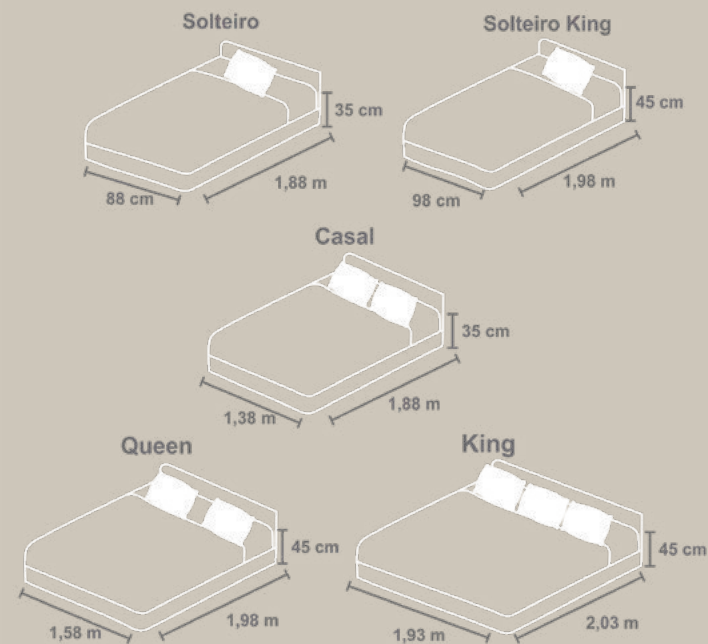

Kit Colcha Zig	Colcha	Porta Travesseiro
Solteiro king	1,80 m x 2,50 m	50 cm x 70 cm
Casal	2,20 m x 2,50 m	50 cm x 70 cm
Queen	2,40 m x 2,50 m	50 cm x 70 cm
King	2,90 m x 2,50 m	50 cm x 70 cm

Kit Duvet	Duvet	Fronha	Qmm
Solteiro king	1,80 m x 2,50 m	50 cm x 70 cm	01 Peça
Casal	2,20 m x 2,50 m	50 cm x 70 cm	01 Peça
Queen	2,60 m x 2,50 m	50 cm x 70 cm	01 Peça
King	2,80 m x 2,50 m	50 cm x 70 cm	01 Peça

Edredom	Qmm
Solteiro king	1,80 m x 2,50 m 01 Peça
Casal	2,20 m x 2,50 m 01 Peça
Queen	2,40 m x 2,50 m 01 Peça
King	2,90 m x 2,50 m 01 Peça

Lençol Avulso	Lençol Com Elástico	Lençol Sem Elástico	Qmm
Solteiro	90 cm x 1,90 m x 35 cm	1,60 m x 2,50 m	04 Peças
Solteiro king	1,00 m x 2,00 m x 45 cm		04 Peças
Casal	1,40 m x 1,90 m x 35 cm	2,20 m x 2,50 m	04 Peças
Queen	1,60 m x 2,00 m x 45 cm	2,40 m x 2,50 m	04 Peças
King	1,93 m x 2,03 m x 45 cm	2,90 m x 2,50 m	04 Peças

Acessórios	Qmm
Fronha avulsa	50 cm x 70 cm 04 Peças
Fronha avulsa Body pillow	45 cm x 1,30 m 06 Peças
Porta matelassê	50 cm x 70 cm 04 Peças
Capa de almofada	30 cm x 45 cm 04 Peças

Composição:

Jogo de cama
Kit duvet
Fronha avulsa
Lençol avulso
Tecido: 100% Algodão

Kit colcha
Edredom
Porta matelassê
Tecido: 100% Algodão
Enchimento: 100% Poliéster

Gramatura

Kit colcha - Manta 150g/m²
Edredom - Manta 200g/m²

Medida dos Colchões