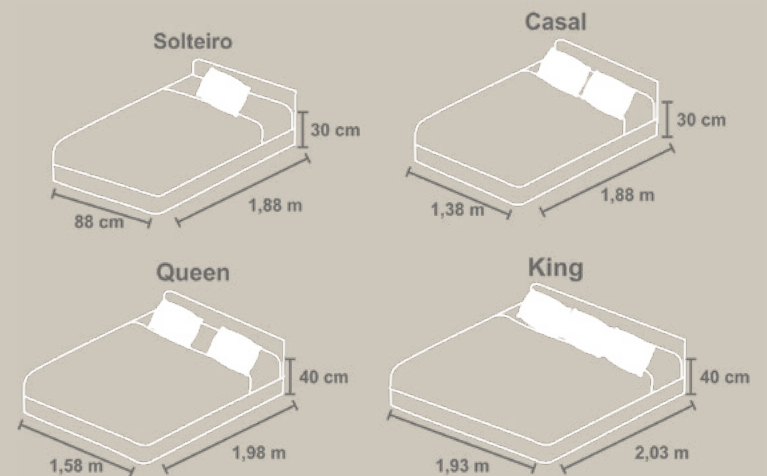

Jogo de Cama	Lençol Superior	Lençol Inferior Elástico	Fronha	Qmm
Solteiro	1,80 m x 2,50 m	90 cm x 1,90 m x 30 cm	50 cm x 70 cm	01 Peça
Casal	2,20 m x 2,50 m	1,40 m x 1,90 m x 30 cm	50 cm x 70 cm	01 Peça
Queen	2,40 m x 2,50 m	1,60 m x 2,00 m x 40 cm	50 cm x 70 cm	01 Peça
King	2,80 m x 2,50 m	1,93 m x 2,03 m x 40 cm	50 cm x 70 cm	01 Peça

Edredom		Qmm
Solteiro king	1,80 m x 2,40 m	01 Peça
Casal	2,20 m x 2,40 m	01 Peça
Queen	2,50 m x 2,40 m	01 Peça
King	2,80 m x 2,40 m	01 Peça

Lençol Avulso Elástico		Qmm
Solteiro	90 cm x 1,90 m x 30 cm	04 Peças
Casal	1,40 m x 1,90 m x 30 cm	04 Peças
Queen	1,60 m x 2,00 m x 40 cm	04 Peças
King	1,93 m x 2,03 m x 40 cm	04 Peças

Acessórios		Qmm
Fronha avulsa	50 cm x 70 cm	06 Peças

Composição

Jogo de cama
Fronha avulsa
Lençol avulso
Tecido: 100% Algodão

Edredom
Tecido: 100% Algodão
Enchimento: 100% Poliéster

Gramatura

Edredom - Manta 200g/m²

Medida dos Colchões