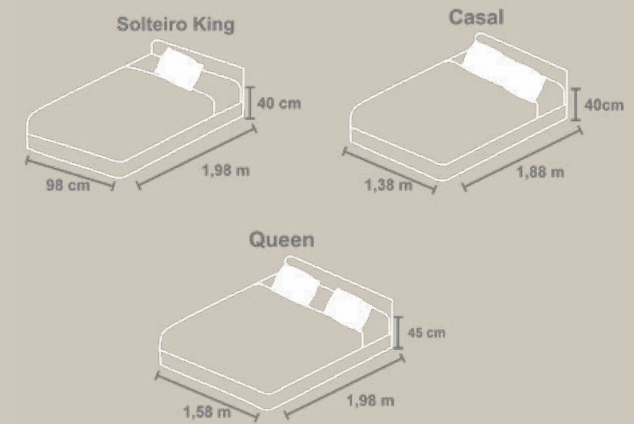

Jogo de Cama	Lençol Superior	Lençol Inferior Elástico	Fronha	Qmm
Solteiro king	1,80 m x 2,70 m	1,00 m x 2,00 m x 40 cm	50 cm x 70 cm	01 Peça
Casal	2,20 m x 2,50 m	1,40 m x 1,90 m x 40 cm	50 cm x 70 cm	01 Peça
Queen	2,60 m x 2,70 m	1,60 m x 2,00 m x 45 cm	50 cm x 70 cm	01 Peça

Composição

Jogo de cama
Tecido: 100% viscose

Medida dos Colchões