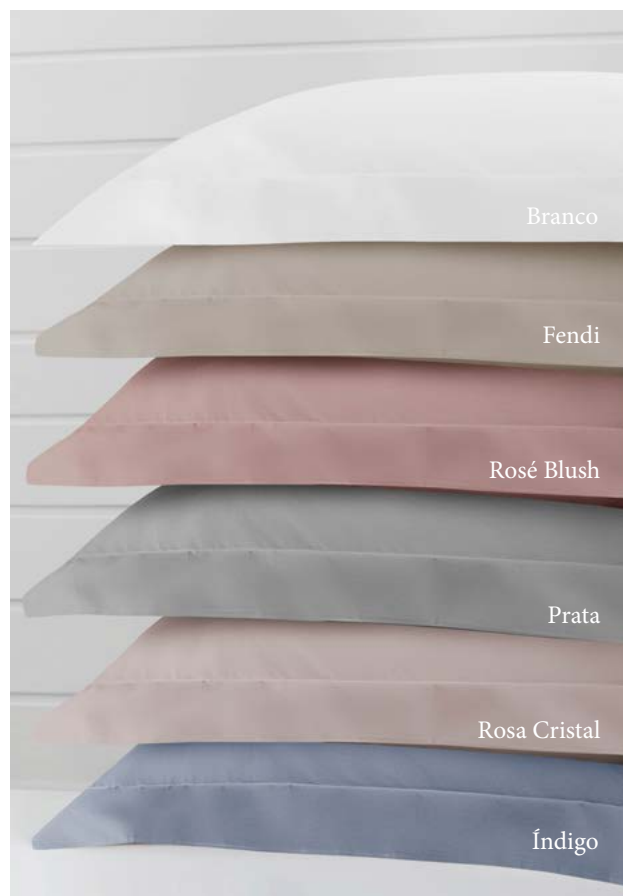

Fronha Avulsa

Liso Avulso • Cetim 300 Fios

Composição

100% Algodão

Atributos Técnicos

Cetim 300 fios • penteado • 60/1

Calandrado • *antipilling*

Detalhes

Fronha avulsa 50 cm x 70 cm: lisa • 4 abas

Fronha avulsa 50 cm x 90 cm: lisa • 4 abas

Fronha Avulsa Branca 50 cm x 70 cm 303271 50 cm x 90 cm 308766	Fronha Avulsa Pérola 50 cm x 70 cm 303283	Fronha Avulsa Fendi 50 cm x 70 cm 305606 50 cm x 90 cm 308765	Fronha Avulsa Prata 50 cm x 70 cm 307619 50 cm x 90 cm 308767	
Fronha Avulsa Rosé Blush 50 cm x 70 cm 371364	Fronha Avulsa Rosa Cristal 50 cm x 70 cm 307620	Fronha Avulsa Índigo 50 cm x 70 cm 360470	Fronha Avulsa Grafite 50 cm x 70 cm 308811 50 cm x 90 cm 308764	
Fronha Avulsa Marinho 50 cm x 90 cm 307618	Fronha Avulsa Malbec 50 cm x 70 cm 309868	Fronha Avulsa Amêndoa 50 cm x 70 cm 371657	Fronha Avulsa Musgo 50 cm x 70 cm 362110	Fronha Avulsa Preta 50 cm x 70 cm 308929 50 cm x 90 cm 308928