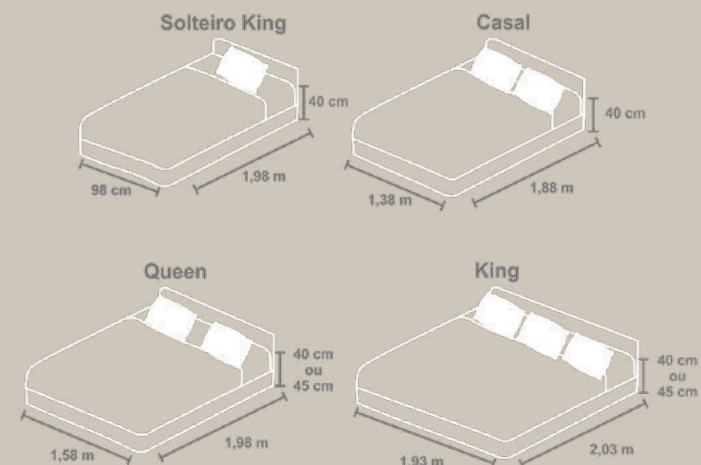

Composição

Jogo de cama
Kit duvet
Tecido: 100% Algodão

Kit colcha
Kit comforter
Tecido: 100% Algodão
Enchimento: 100% Poliéster

Gramatura

Kit colcha - Manta 150g/m²
Kit comforter - Manta 250g/m²

Medida dos Colchões