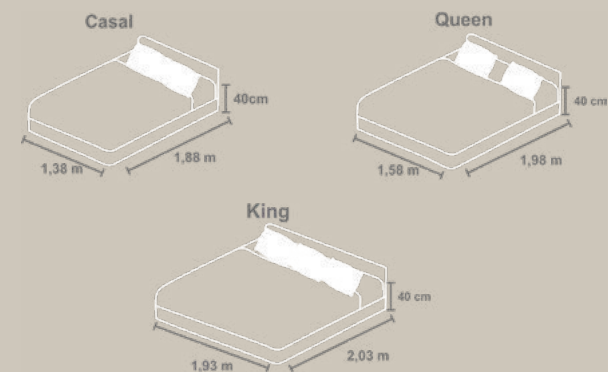

Jogo de Cama Veneza e Flowers

	Lençol Superior	Lençol Inferior Elástico	Fronha	Qmm
Casal	2,20 m x 2,70 m	1,40 m x 1,90 m x 40 cm	50 cm x 70 cm	01 Peça
Queen	2,60 m x 2,70 m	1,60 m x 2,00 m x 40 cm	50 cm x 70 cm	01 Peça
King	2,90 m x 2,70 m	1,93 m x 2,03 m x 40 cm	50 cm x 70 cm	01 Peça

Kit Colcha Veneza e Flowers

	Colcha	Porta Travesseiro	Qmm
Casal	2,20 m x 2,70 m	50 cm x 70 cm	01 Peça
Queen	2,60 m x 2,70 m	50 cm x 70 cm	01 Peça
King	2,90 m x 2,70 m	50 cm x 70 cm	01 Peça

Composição

Jogo de cama
Tecido: 100% Algodão

Kit colcha
Tecido: 100% Algodão
Enchimento: 100% Poliéster

Gramatura

Kit colcha - Manta 150g/m²

Medida dos Colchões