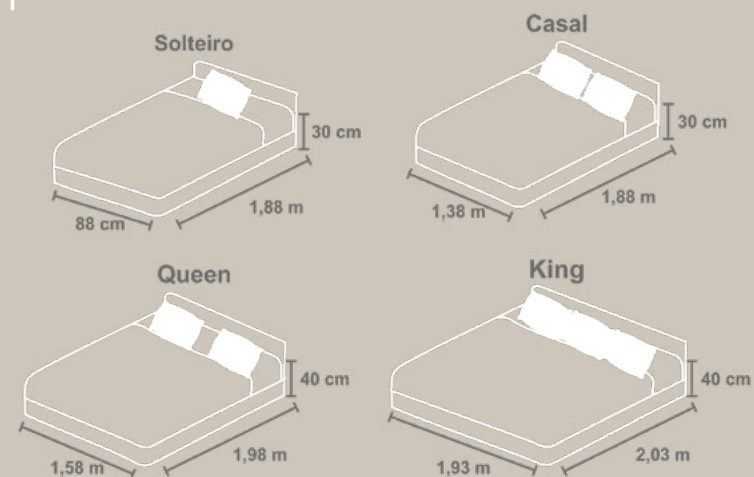

Kit Coberdrom Cotelê e Doppio

	Coberdrom	Fronha	Qmm
Solteiro	1,80 m x 2,40 m	50 cm x 70 cm	01 Peça
Casal	2,20 m x 2,40 m	50 cm x 70 cm	01 Peça
Queen	2,60 m x 2,40 m	50 cm x 70 cm	01 Peça
King	2,80 m x 2,40 m	50 cm x 70 cm	01 Peça

Coberdrom Flannel/ Sherpa

	Coberdrom	Qmm
Solteiro	1,80 m x 2,20 m	01 Peça
Queen	2,45 m x 2,20 m	01 Peça

Cobertor Soft Luxo 600g

	Cobertor	Qmm
Casal	1,80 m x 2,20 m	03 Peças
Queen	2,20 m x 2,40 m	03 Peças
King	2,40 m x 2,60 m	03 Peças
Super King	2,90 m x 2,40 m	03 Peças

Cobertor Soft Premium 480g

	Cobertor	Qmm
Casal	1,80 m x 2,20 m	02 Peças
Queen	2,20 m x 2,40 m	02 Peças
King	2,40 m x 2,60 m	02 Peças
Super King	2,90 m x 2,40 m	02 Peças

Cobertor Soft 340g

	Cobertor	Qmm
Casal	1,80 m x 2,20 m	04 Peças
Queen	2,20 m x 2,40 m	04 Peças
King	2,40 m x 2,60 m	04 Peças

Composição

Kit coberdrom - Cotelê e Doppio
Coberdrom Flannel/ Sherpa
Tecido: 100% Poliéster
Enchimento: 100% Poliéster

Cobertor Soft Luxo 600g
Cobertor Soft Premium 480g
Cobertor Soft 340g
Tecido: 100% Poliéster

Gramatura

Kit coberdrom Cotelê - 200g/m²
Kit coberdrom Doppio - 150g/m²
Coberdrom Sherpa - 150g/m²

Medida dos Colchões