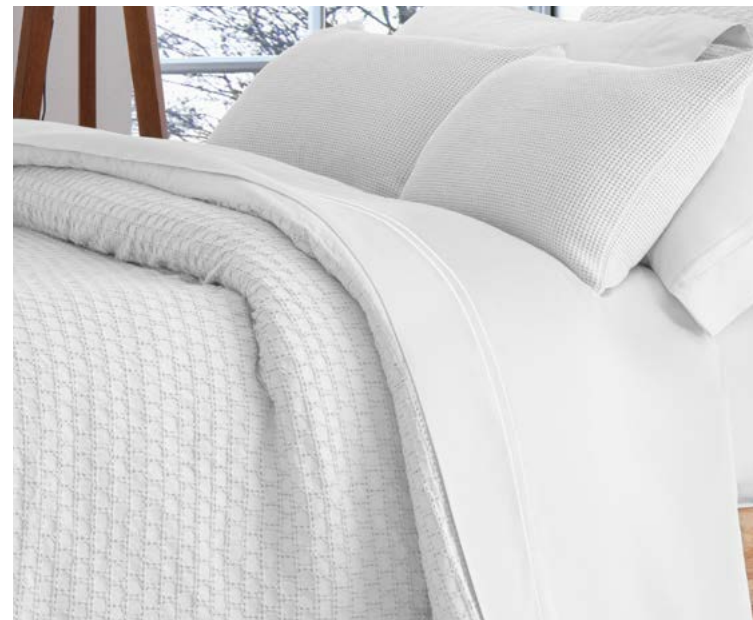

Porta do duvet: *jacquard* em ponto favo estilizado • 4 abas • com zíper

Kit Duvet

Queen 372167

King 372168

Recheio Duvet

Queen 331494

King 331495

Cascais Fendi