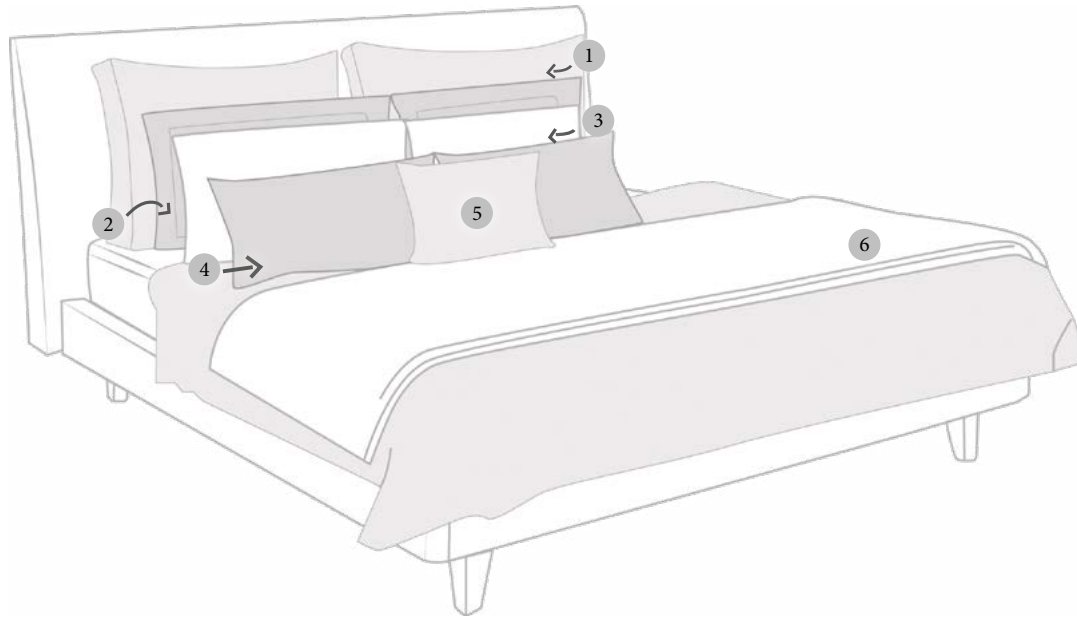

Como Montar Sua Cama?