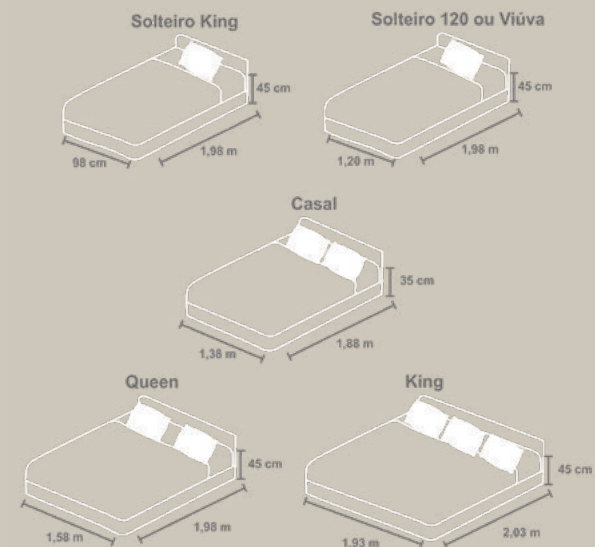

Kit Colcha	Colcha	Porta travesseiro	Qmm
Solteiro king	1,80 m x 2,50 m	50 cm x 70 cm	01 Peça
Casal	2,20 m x 2,50 m	50 cm x 70 cm	01 Peça
Queen	2,60 m x 2,50 m	50 cm x 70 cm	01 Peça
King	2,90 m x 2,50 m	50 cm x 70 cm	01 Peça
Super King	3,20 m x 2,90 m	50 cm x 90 cm	01 Peça

Kit Comforter	Comforter	Fronha	Qmm
Queen	2,60 m x 2,50 m	50 cm x 70 cm	01 Peça
King	2,90 m x 2,50 m	50 cm x 70 cm	01 Peça

Kit Duvet	Duvet	Fronha	Qmm
Solteiro king	1,80 m x 2,50 m	50 cm x 70 cm	01 Peça
Casal	2,20 m x 2,50 m	50 cm x 70 cm	01 Peça
Queen	2,60 m x 2,50 m	50 cm x 70 cm	01 Peça
King	2,80 m x 2,50 m	50 cm x 70 cm	01 Peça

Edredom	Qmm
Solteiro king	1,80 m x 2,50 m
Casal	2,20 m x 2,50 m
Queen	2,60 m x 2,50 m
King	2,90 m x 2,50 m
Super King	3,20 m x 2,90 m

Acessórios	Fronha	Qmm	Lençol Avulso	Lençol Inferior Elástico	Qmm
Fronha avulsa	50 cm x 70 cm	04 Peças	Solteiro king	1,00 m x 2,00 m x 45 cm	04 Peças
Fronha avulsa King	50 cm x 90 cm	04 Peças	Solteiro viúva	1,20 m x 2,00 m x 45 cm	04 Peças
Porta matelassê	50 cm x 70 cm	04 Peças	Casal	1,40 m x 1,90 m x 35 cm	04 Peças
Porta matelassê King	50 cm x 90 cm	04 Peças	Queen	1,60 m x 2,00 m x 45 cm	04 Peças
			King	1,93 m x 2,03 m x 45 cm	04 Peças

Composição

Jogo de cama
Kit duvet
Fronha avulsa
Lençol avulso
Tecido: 100% Algodão

Kit colcha
Kit conforter
Edredom
Porta matelassê
Tecido: 100% Algodão
Enchimento: 100% Poliéster

Gramatura

Kit colcha - Manta 150g/m²
Kit conforter - Manta 200g/m²
Edredom - Manta 250g/m²
Edredom super king - Manta 250g/m²

Medida dos Colchões