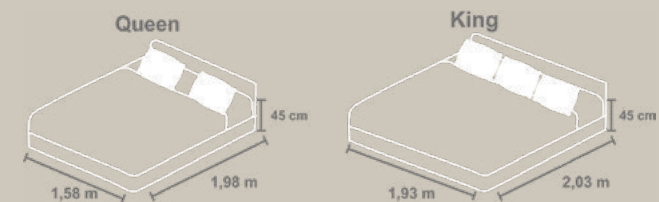

Jogo de Cama Mykonos Branco		Lençol Superior	Lençol Inferior Elástico	Fronha	Qmm
Queen		2,50 m x 2,60 m	1,60 m x 2,00 m x 45 cm	50 cm x 70 cm	01 Peça
King		2,90 m x 2,60 m	1,93 m x 2,03 m x 45 cm	50 cm x 70 cm	01 Peça

Jogo de Cama Mykonos Marinho		Lençol Superior	Lençol Inferior Elástico	Fronha	Qmm
Queen		2,60 m x 2,70 m	1,60 m x 2,00 m x 45 cm	50 cm x 70 cm	01 Peça
King		2,90 m x 2,70 m	1,93 m x 2,03 m x 45 cm	50 cm x 70 cm	01 Peça

Kit Comforter		Comforter	Fronha	Qmm
Queen		2,60 m x 2,70 m	50 cm x 70 cm	01 Peça
King		2,90 m x 2,70 m	50 cm x 70 cm	01 Peça

Kit Duvet		Duvet	Fronha	Qmm
Queen		2,60 m x 2,50 m	50 cm x 70 cm	01 Peça
King		2,80 m x 2,50 m	50 cm x 70 cm	01 Peça

Fronha Avulsa		Qmm
50 cm x 70 cm		04 Peças

Composição

Jogo de cama
Kit duvet
Fronha avulsa
Tecido: 100% Algodão

Kit conforter
Tecido: 100% Algodão
Enchimento: 100% Poliéster

Gramatura

Kit conforter - Manta 200 g/m²

Medida dos Colchões