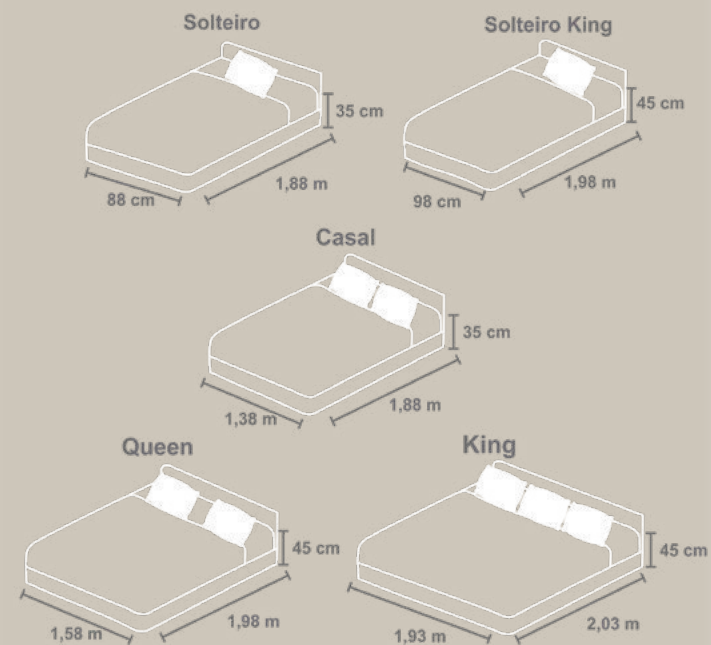

Jogo de Cama	Lençol Superior	Lençol Inferior Elástico	Fronha	Qmm
Solteiro	1,60 m x 2,50 m	90 cm x 1,90 m x 35 cm	50 cm x 70 cm	01 Peça
Solteiro king	1,80 m x 2,50 m	1,00 m x 2,00 m x 45cm	50 cm x 70 cm	01 Peça
Casal	2,20 m x 2,50 m	1,40 m x 1,90 m x 35 cm	50 cm x 70 cm	01 Peça
Queen	2,60 m x 2,50 m	1,60 m x 2,00 m x 45 cm	50 cm x 70 cm	01 Peça
King	2,90 m x 2,50 m	1,93 m x 2,03 m x 45 cm	50 cm x 70 cm	01 Peça

Kit Colcha	Colcha	Porta Travesseiro
Solteiro king	1,80 m x 2,50 m	50 cm x 70 cm
Casal	2,20 m x 2,50 m	50 cm x 70 cm
Queen	2,60 m x 2,50 m	50 cm x 70 cm
King	2,90 m x 2,50 m	50 cm x 70 cm

Edredom		Qmm
Solteiro king	1,80 m x 2,50 m	01 Peça
Casal	2,20 m x 2,50 m	01 Peça
Queen	2,60 m x 2,50 m	01 Peça
King	2,90 m x 2,50 m	01 Peça

Acessórios		Qmm
Kit fronha	50 cm x 70 cm	04 Peças

Composição

Jogo de cama
Kit fronha
Tecido: 100% Algodão

Kit colcha
Edredom
Tecido: 100% Algodão
Enchimento: 100% Poliéster

Gramatura

Kit colcha - Manta 150g/m²
Edredom - Manta 200g/m²

Medida dos Colchões