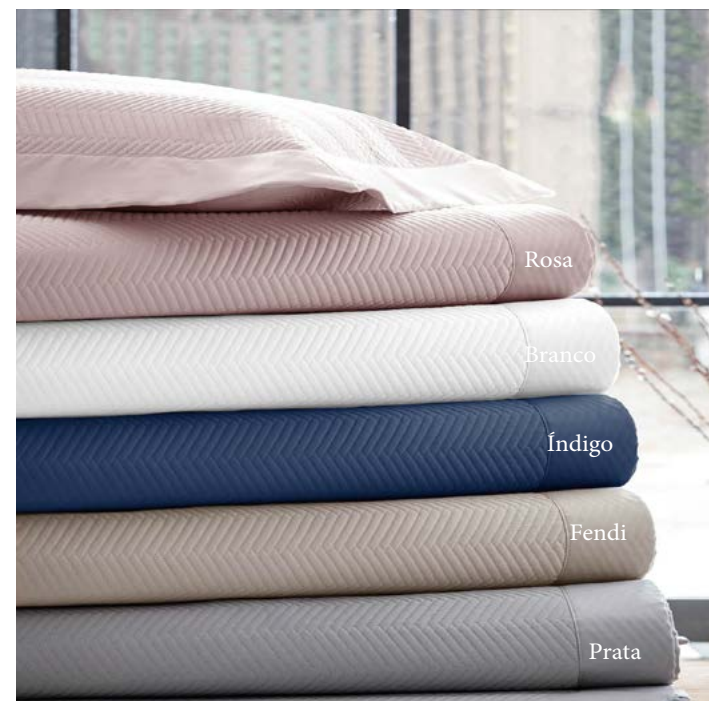

Palace

Liso com Detalhe • Cetim 400 Fios

Linhas geométricas bordadas, *design* neutro, não interfere na decoração. Adaptável a qualquer ambiente.

Composição

Tecido: 100% Algodão

Enchimento: 100% Poliéster

Atributos Técnicos

Cetim 400 fios • penteado • 80/1

Kit colcha: acompanha porta matelassê • manta siliconada 150 g/m²

Detalhes

Lençol superior: dobra feita • detalhe festonê e fitados na vira

Lençol inferior: liso com elástico • altura 40 cm

Fronha do jogo: 4 abas • detalhe festonê e fitados • cantos mitrados

Colcha: micromatelassê bordado • border de 3 lados • cantos chanfrados

Porta da colcha: micromatelassê bordado • com border • 4 abas • cantos mitrado

Jogo de Cama

	Branco	Fendi	Prata	Índigo	Rosa
Solteiro king	308768		308591		
Queen	308770	308589/ 305077	308593/ 305073	305075	308585/ 305079
King		308590			308586

Kit Colcha

	Branco	Fendi	Prata	Índigo	Rosa
Solteiro king		308599	308603		
Casal	308847	308600	308604		308596
Queen	308848	308601	308605/ 305149	305151	308597
King					308598