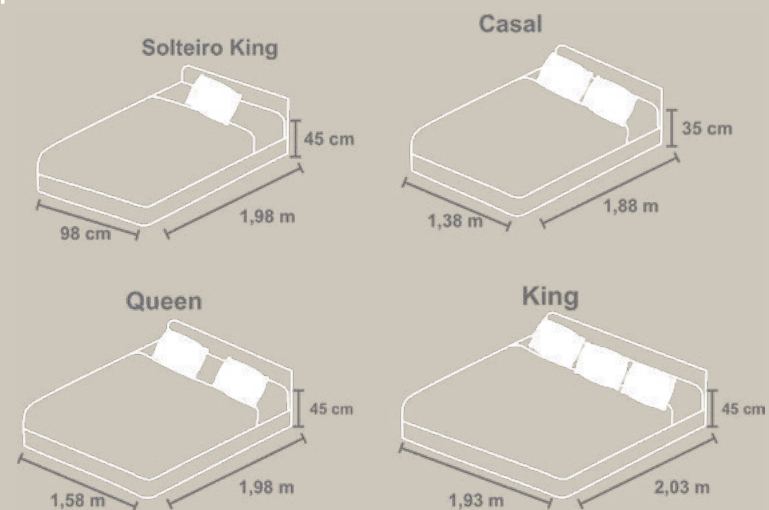

Jogo de Cama	Lençol Superior	Lençol Inferior Elástico	Fronha	Qmm
Solteiro king	1,80 m x 2,50 m	1,00 m x 2,00 m x 45 cm	50 cm x 70 cm	01 Peça
Casal	2,20 m x 2,50 m	1,40 m x 1,90 m x 35 cm	50 cm x 70 cm	01 Peça
Queen	2,60 m x 2,50 m	1,60 m x 2,00 m x 45 cm	50 cm x 70 cm	01 Peça
King	2,90 m x 2,50 m	1,93 m x 2,03 m x 45 cm	50 cm x 70 cm	01 Peça

Kit Colcha	Colcha	Porta Travesseiro	Qmm
Solteiro king	1,80 m x 2,50 m	50 cm x 70 cm	01 Peça
Casal	2,20 m x 2,50 m	50 cm x 70 cm	01 Peça
Queen	2,60 m x 2,50 m	50 cm x 70 cm	01 Peça
King	2,90 m x 2,50 m	50 cm x 70 cm	01 Peça

Kit Comforter	Comforter	Fronha	Qmm
Solteiro king	1,80 m x 2,50 m	50 cm x 70 cm	01 Peça
Casal	2,20 m x 2,50 m	50 cm x 70 cm	01 Peça
Queen	2,60 m x 2,50 m	50 cm x 77 cm	01 Peça
King	2,90 m x 2,50 m	50 cm x 70 cm	01 Peça

Edredom	Qmm
Solteiro king	1,80 m x 2,50 m 01 Peça
Casal	2,20 m x 2,50 m 01 Peça
Queen	2,60 m x 2,50 m 01 Peça
King	2,90 m x 2,50 m 01 Peça

Acessórios	Qmm
Kit fronha	50 cm x 70 cm 04 Peças

Composição

Jogo de cama
Kit fronha
Tecido: 100% Algodão

Edredom
Kit colcha
Kit conforter
Tecido: 100% Algodão
Enchimento: 100% Poliéster

Gramatura

Edredom - Manta 250g/m²
Kit conforter - Manta 200g/m²
Kit colcha - Manta 150g/m²

Medida dos Colchões